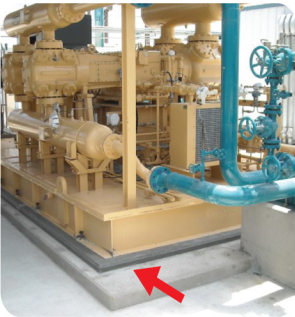

មីសស្ត្រីហ្វិក MR. FIX
បាយអមិនរួមមាឌ (Non-Thrink Grout)

ព័ត៌មានទូទៅ មីសស្ត្រីហ្វិក (MR. FIX) ជាប្រភេទ បាយអមិនរួមមាឌ ដែលផ្សំឡើងតាមរូបមន្តពិសេសផ្ទៃនឹង កម្លាំងសង្កត់ខ្លាំង និងមិនមានស្នាមប្រេះសរសៃសក់។

លក្ខណៈពិសេស មានកម្លាំងតោងស្អិតខ្ពស់ អាចទប់ទល់ នឹងកម្លាំងសង្កត់នៃម៉ាស៊ីនធំៗ មិនរួមមាឌ សាច់ស្វិតមាំ និង មិនប្រេះសរសៃសក់ពេលស្ងួត ដែលអាចការពារការប្រាប់ទឹក បានយ៉ាងល្អ

ការប្រើប្រាស់ ចាក់ជុំវិញកុទ្ធយោ ទម្រង់ម៉ាស៊ីន ជួសជុលផ្ទៃបេតុង បំពេញប្រហោងលក្ខណៈសំបុកឃ្នុំលើ បេតុង តម្លៃបេតុងចាស់ និងថ្មី។

ខ្នាតវេចខ្ចប់ ២.៥គ.ក x ៨កញ្ចប់/កេស

ទំហំគ្របដណ្តប់ ២គ.ក/ ដេស៊ីម៉ែតគូប ឬ ១០ ដេស៊ីម៉ែតគូប/ កេស

ពណ៌ ប្រផេះ

គោលដៅប្រើប្រាស់ សំណង់អគារថ្មី អគារចាស់ដែលត្រូវ ការជួសជុល និងរោងចក្រ។ល។

General Info. MR. FIX is a ready mixed single component NON-SHRINK grout specially formulated by focusing on compressive strength and hair crack.

Feature Excellent Bonding Strength; NON-SHRINK; Good Leveling, Good Compressive Strength; Hardness; and No Hair Crack

Using Patching, Repairing, and Sealing on grouting works (machine foundation, columns in precast construction, eavities, gaps, recesses, high strength repair).

Pack Size 2.5 kg x 8/case

Coverage 2 kg/dm³ or 10 dm³/ case

Color Grey

Using Target New constructions, factories, repairing works, etc.