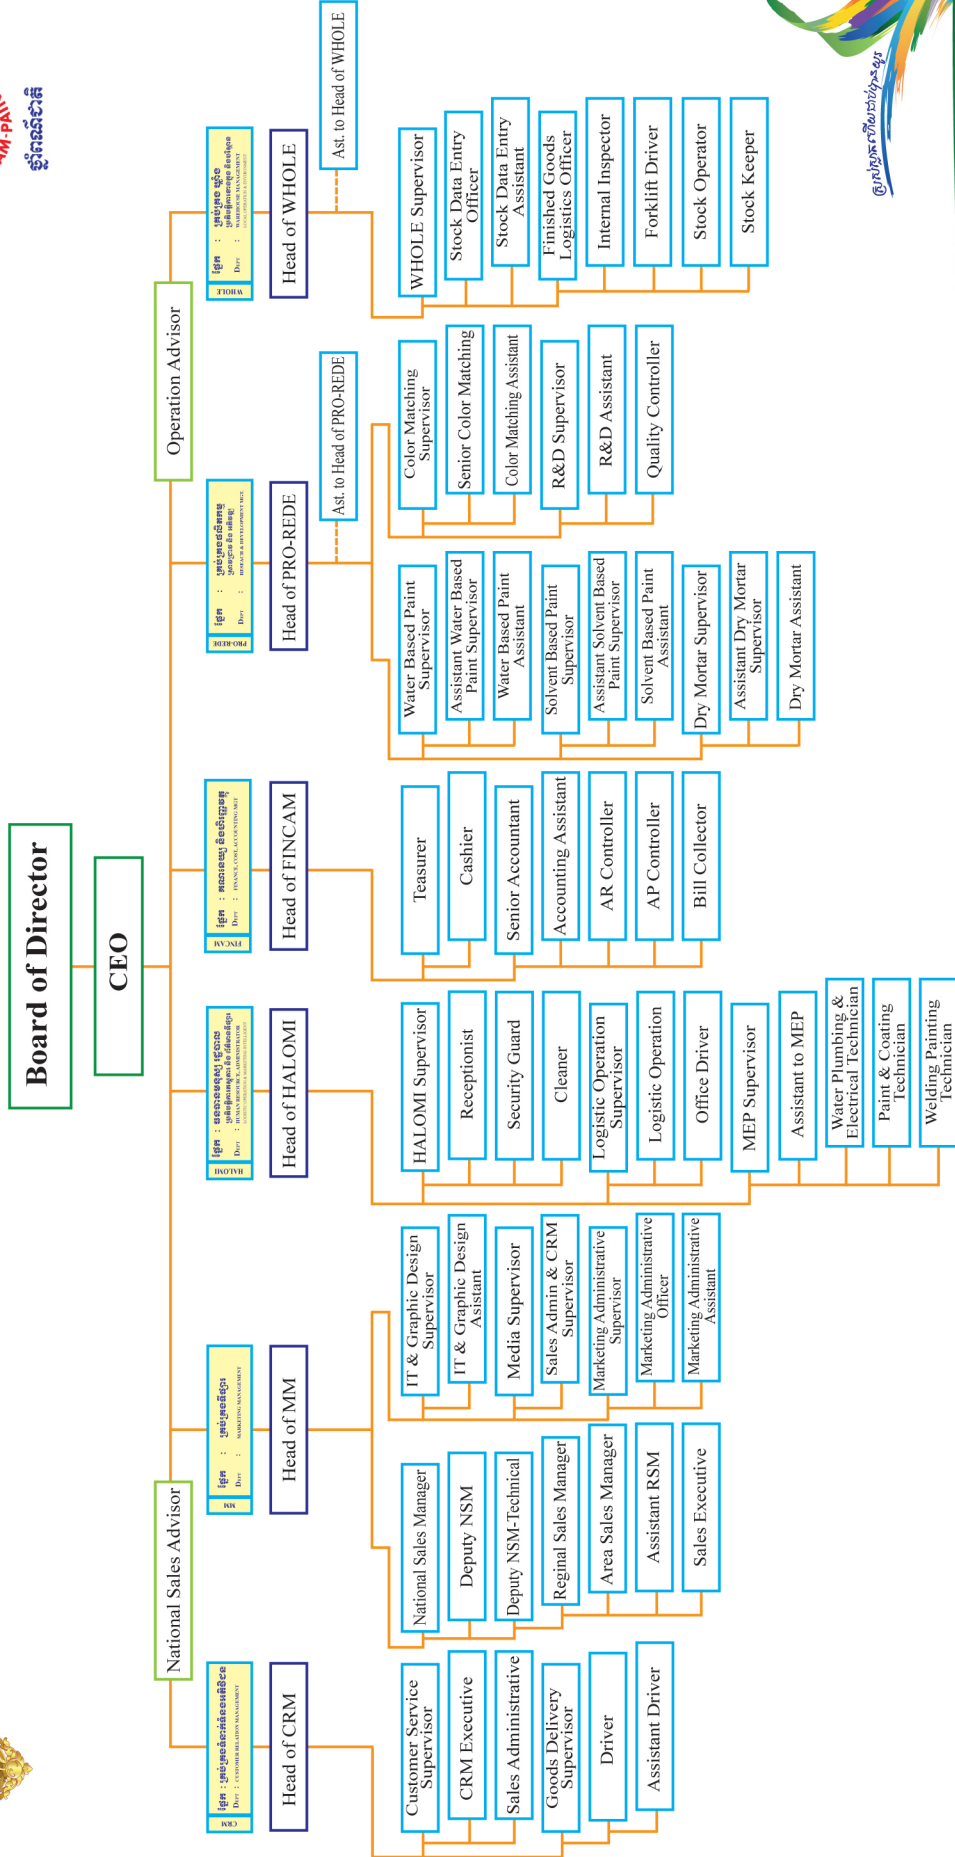

## ផលិតផលរបស់ក្រុមហ៊ុន (PRODUCTS)

គ្រប់ផលិតផលរបស់ក្រុមហ៊ុន ខេមបូឌាន ខេមីខល សីបឆ្លាយ ( ខាំ ផែន ) ត្រូវបានផលិតឡើងក្រោម បច្ចេកវិទ្យា និងស្តង់ដារចម្រុះ ពីប្រទេសអាឡឺម៉ង់ អាមេរិក និងកាណាដា ពីព្រោះភាគច្រើននៃវត្ថុធាតុដើម របស់យើងគឺត្រូវបានផលិតដោយក្រុមហ៊ុន អាឡឺម៉ង់ អាមេរិក និងកាណាដា។ រាល់ការអភិវឌ្ឍផលិតផលថ្មី នីមួយៗត្រូវស្ថិតក្រោមការស្រាវជ្រាវ និងការពិសោធន៍យ៉ាងច្បាស់លាស់របស់ផ្នែកស្រាវជ្រាវនិងអភិវឌ្ឍន៍ ចាប់ពី រយៈពេល ០៦-១២ខែ។ មកដល់បច្ចុប្បន្ននេះ ក្រុមហ៊ុនបានផលិតផលជាង៣០មុខផ្សេងៗគ្នា ដែលក្នុង នោះត្រូវបានបែងចែកជា ៤ប្រភេទធំៗដូចខាងក្រោម៖